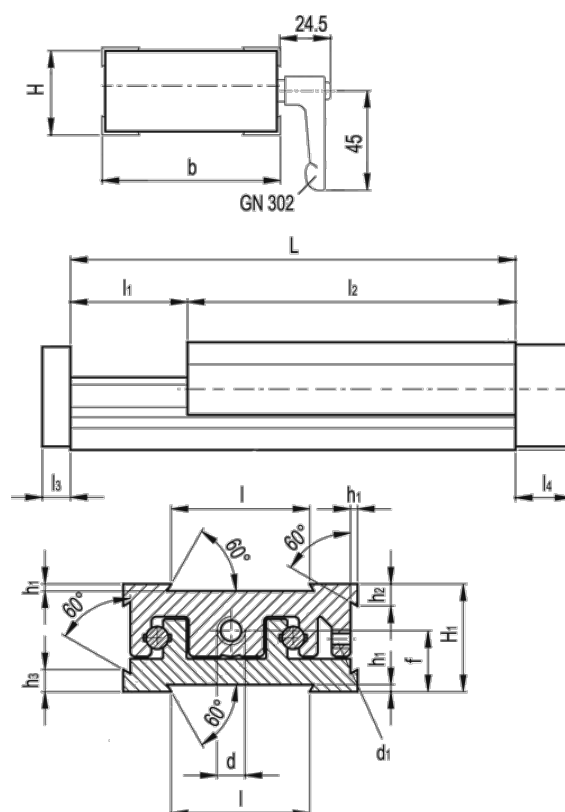

Varenummer: 20783012  
 Beskrivelse: Justerbar slædeenhed  
 GN 900-50-145-75-S-2

## Mål

$b = 50$	$h_3 = 7.0$
$d = M6 \times 1$	$l = 30$
$d_1 = M4$	$L - l_1 = 145-75$
$f = 13.0$	$l_2 = 70$
$H = 23.0$	$l_3 = 6$
$h_1 = 1.5$	$l_4 = 12$
$H_1 = 23$	
$h_2 = 4.5$	